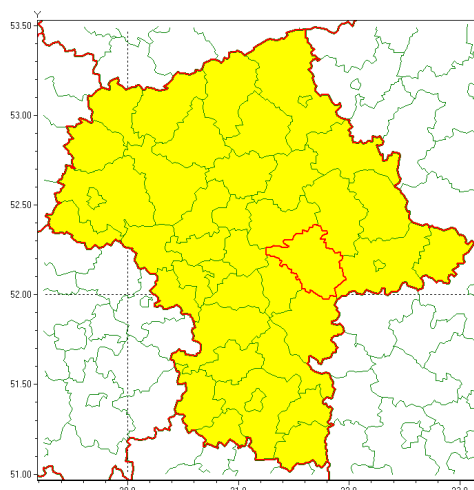

### Zasięg ostrzeżenia w województwie

Burze z gradem

### Ostrzeżenie meteorologiczne Nr 51

|   |   |
|---|---|
| <b>Nazwa biura</b>                                | IMGW-PIB Centralne Biuro Prognoz Meteorologicznych - Wydział w Warszawie  |
| <b>Zjawisko/stopień zagrożenia</b>                | Burze z gradem/ 1   |
| <b>Obszar</b>                                     | województwo mazowieckie <b>powiat miński</b>  |
| <b>Ważność</b>                                    | od godz. 14:00 dnia 12.06.2021 do godz. 23:00 dnia 12.06.2021   |
| <b>Przebieg</b>                                   | Prognozowane są burze, którym miejscami będą towarzyszyć ulewne opady deszczu do 25 mm oraz porywy wiatru do 80 km/h. Miejscami grad. |
| <b>Prawdopodobieństwo wystąpienia zjawiska(%)</b> | 80%   |
| <b>Uwagi</b>                                      | Brak.   |
| <b>Dyrektor synoptyk IMGW-PIB</b>                 | Michał Folwarski  |
| <b>Godzina i data wydania</b>                     | godz. 06:15 dnia 12.06.2021   |
| <b>SMS</b>  | IMGW-PIB OSTRZEŻENIE: BURZE Z GRADEM/1 mazowieckie/miński od 14:00/12.06 do 23:00/12.06.2021 deszcz 25 mm, grad, porywy 80 km/h.      |