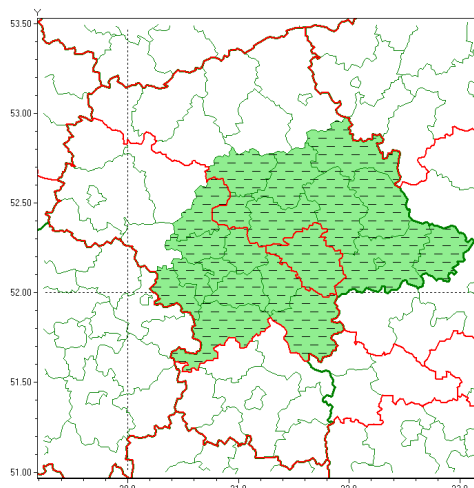

Zasięg ostrzeżenia w województwie

Intensywne opady śniegu

Odwołanie ostrzeżenia meteorologicznego Nr 19 wydanego o godz. 15:23 dnia 06.02.2021

Nazwa biura	IMGW-PIB Centralne Biuro Prognoz Meteorologicznych - Wydział w Warszawie
Zjawisko/stopień zagrożenia	Intensywne opady śniegu/ -
Obszar	województwo mazowieckie powiat miński
Ważność	-
Przebieg	Zjawisko zakończyło się
Prawdopodobieństwo wystąpienia zjawiska(%)	-
Uwagi	Brak
Dyrektor synoptyk IMGW-PIB	Małgorzata Tomczuk
Godzina i data wydania	godz. 09:25 dnia 07.02.2021
SMS	IMGW-PIB INFORMUJE: NIEG/- mazowieckie/miński 09:25/07.02.2021 ZJAWISKO ZAKOŃCZYŁO SIĘ .