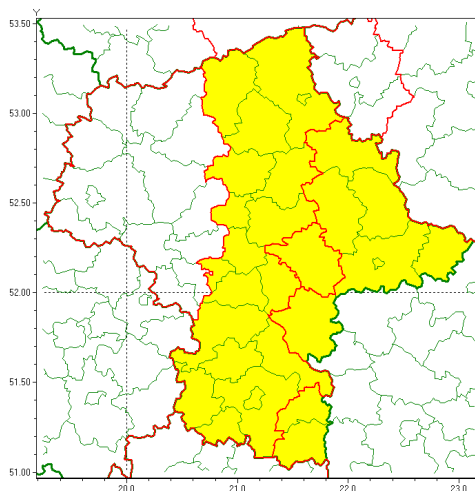

Zasięg ostrzeżenia w województwie

Burze z gradem

Ostrzeżenie meteorologiczne Nr 54

Nazwa biura	IMGW-PIB Centralne Biuro Prognoz Meteorologicznych - Wydział w Warszawie
Zjawisko/stopień zagrożenia	Burze z gradem/ 1
Obszar	województwo mazowieckie powiat miński
Ważność	od godz. 12:00 dnia 23.06.2021 do godz. 24:00 dnia 23.06.2021
Przebieg	Prognozowane są burze, którym miejscami będą towarzyszyć opady deszczu do 30 mm, lokalnie do 40 mm oraz porywy wiatru do 90 km/h. Miejscami grad.
Prawdopodobieństwo wystąpienia zjawiska(%)	80%
Uwagi	Brak.
Dyrektor synoptyk IMGW-PIB	Kamil Walczak
Godzina i data wydania	godz. 07:16 dnia 23.06.2021
SMS	IMGW-PIB OSTRZEŻENIE: BURZE Z GRADEM/1 mazowieckie/miński od 12:00/23.06 do 24:00/23.06.2021 deszcz 40 mm, grad, porywy 90 km/h.