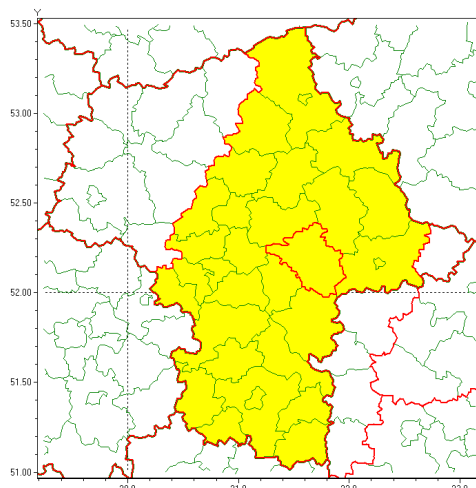

Zasięg ostrzeżenia w województwie

Silny deszcz z burzami

Ostrzeżenie meteorologiczne Nr 87

Nazwa biura	IMGW-PIB Centralne Biuro Prognoz Meteorologicznych - Wydział w Warszawie
Zjawisko/stopień zagrożenia	Silny deszcz z burzami/ 1
Obszar	województwo mazowieckie powiat miński
Ważność	od godz. 23:00 dnia 16.08.2021 do godz. 09:00 dnia 17.08.2021
Przebieg	Prognozowane są opady deszczu o natężeniu umiarkowanym, okresami silnym. Wysokość opadu od 30 mm do 50 mm. Opadom towarzyszyć będą burze z porywami wiatru do 90 km/h. Lokalnie grad.
Prawdopodobieństwo wystąpienia zjawiska(%)	80%
Uwagi	Brak.
Dyrektor synoptyk IMGW-PIB	Katarzyna Cisiłowska
Godzina i data wydania	godz. 11:55 dnia 16.08.2021
SMS	IMGW-PIB OSTRZEŻENIE: DESZCZ i BURZE/1 mazowieckie/miński od 23:00/16.08 do 09:00/17.08.2021 50 mm; porywy 90km/h; grad.